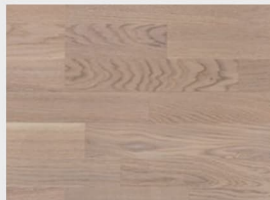

Oak Classic
bílý matný lak