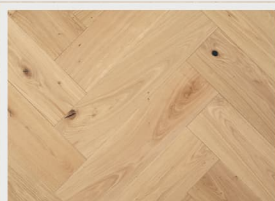

CAMBRIDGE

Oak Living
bílý oxidativní olej