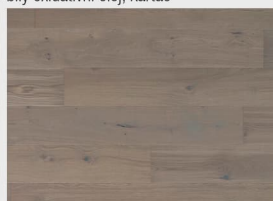

PŘEHLED ŘAD A DEKORŮ

BURGHLEY WIDEPLANK

Oak Classic
oxidativní olej, kartáč

Oak Classic
bílý oxidativní olej, kartáč

Oak Classic
matný lak

Oak Classic
bílý matný lak pavé, kartáč

Oak Trend
matný lak

Oak Trend
bílý matný lak pavé, kartáč