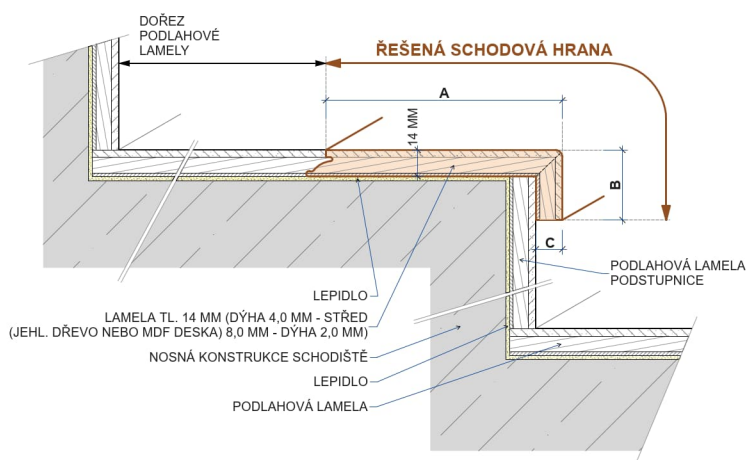

Typ výrobku	Řada	Kód podlahy	Název (dřevina, dekor)	Profil schodové hrany A/B/C (mm)	Do-stup-nost	Cena bez DPH pro výrobu 2-9 ks schodových hran v originální délce lamely (EUR/m)	Cena bez DPH pro výrobu 10 ks a více schodových hran v originální délce lamely (EUR/m)
Schodová hrana typ D	ASTON WIDEPLANK	14930261	Oak Classic	125/37/15	0	68,00	61,00
Schodová hrana typ D	MOLALOC+ RUSTICA WIDEPLANK	14931265	Oak Living	125/37/14	0	61,00	53,00
Schodová hrana typ D	PARQUET LOC+	14301267	Oak Living	117/37/13,3	0	56,00	50,00

Pozn: Na vyžádání zašleme kompletní ceník hran, ke stažení na www.parketkoncept.cz

Typ D

Typ D – boční lišty

3-VRSTVÉ TYP D

Typ C

Typ C – boční lišty

3-VRSTVÉ TYP C

PODLAHY DŘEVĚNÉ TŘÍVRSTVÉ