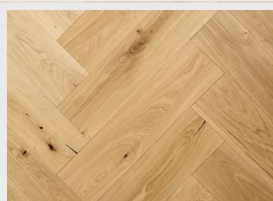

Oak Living
oxidativní olej