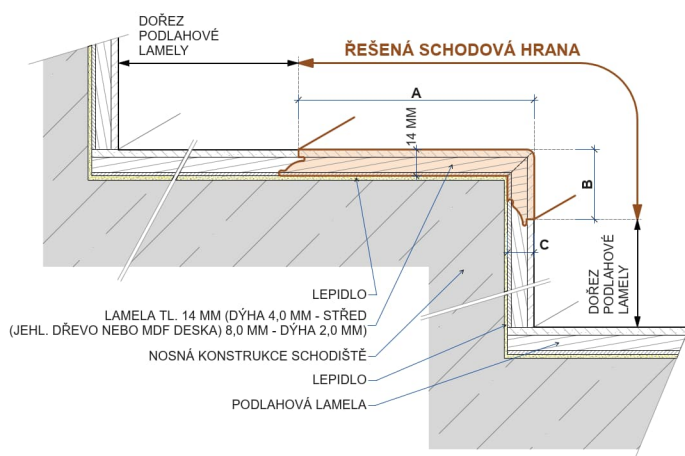

Typ výrobku	Řada	Kód podlahy	Název (dřevina, dekor)	Profil schodové hrany A/B/C (mm)	Do-stup-nost	Cena bez DPH pro výrobu 2-9 ks schodových hran v originální délce lamely (EUR/m)	Cena bez DPH pro výrobu 10 ks a více schodových hran v originální délce lamely (EUR/m)
Schodová hrana typ D	ASTON WIDEPLANK	14930261	Oak Classic	125/37/15	0	68,00	61,00
Schodová hrana typ D	MOLALOC+ RUSTICA WIDEPLANK	14931265	Oak Living	125/37/14	0	61,00	53,00
Schodová hrana typ D	PARQUET LOC+	14301267	Oak Living	117/37/13,3	0	56,00	50,00

Pozn: Na vyžádání zašleme kompletní ceník hran, ke stažení na www.parketkoncept.cz

Typ D

Typ D – boční lišty

3-VRSTVÉ TYP D

Typ C

Typ C – boční lišty

3-VRSTVÉ TYP C

PODLAHY DŘEVĚNÉ TŘÍVRSTVÉ