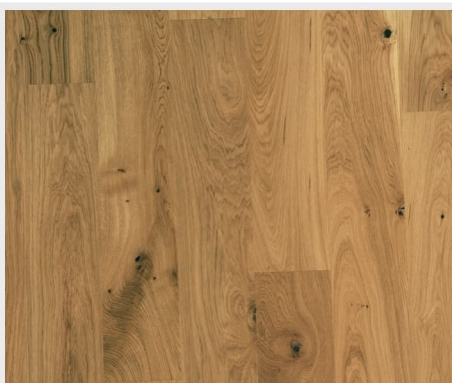

Do 4 týdnů k dodání schodové hrany vyrobené přímo z podlahových lamel pro Vaše perfektní schody

TŘÍDĚNÍ – DUBY

CLASSIC

Třídění CLASSIC zajišťuje už výběrové dřevo, ale pořád v mnoha krásných kombinacích různých odstínů barev s přiměřeným obsahem pěkných přírodních charakteristik dřeva. To se odráží v nízkém počtu menších zdravých i vytmelených suků a oček, drobných vytmelených trhlin, občasné okrajové běli a krásné hře barevných vzorů, tmavých a světlých pruhů. To vše dodává podlaze přirozený živý vzhled.