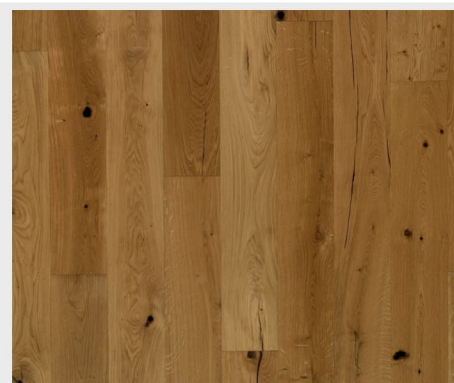

LIVING

Třídění LIVING zajišťuje lehce až středně rustikální třídění (trípásky) a živé silně rustikální třídění (plošné vzory) s přirozenými barvami a texturami dřeva, střídáním světlých a tmavých pruhů. Zdravá i černá očka, tmelené velké i nezdravé suky a trhliny včetně jádra jsou přípustné. Běl a větší barevné variace jsou také přípustné. To dává podlaze dynamický vzhled, ve kterém jsou jasně viditelné výrazné přírodní markanty.

PŘEHLED ŘAD A FORMÁTŮ

Řada	Formát lamel mm
BURGHLEY WIDEPLANK	 14 x 180 x 2200 mm, balení 2,77 m²
ASTON WIDEPLANK	 14 x 190 x 1830/2190, balení 2,09/2,55 m²
MOLALOC+ RUSTICA WIDEPLANK	 14 x 190 x 1830/2190 mm, balení 2,09/2,5 m²
CAMBRIDGE	 15 x 190 x 760 mm, balení 1,16 m²
MOLALOC PLUS+ PARQUET	 14 x 182 x 2190, balení 3,19 m²
PARQUET LOC+	 13,3 x 182 x 2190, balení 3,6 m²