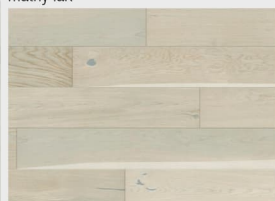

Oak Capuccino Trend
extra bílý matný lak, kartáč